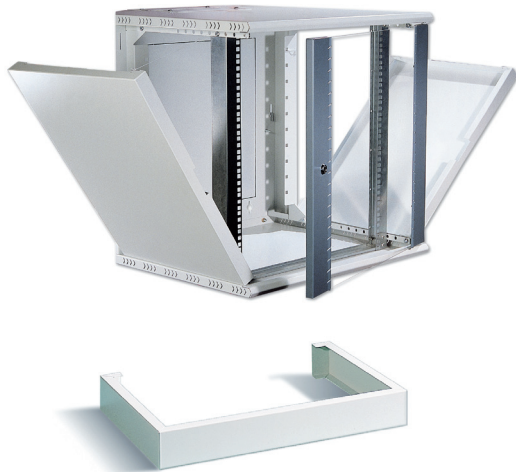

Coffrets muraux 19", type PKM

Informations produit

- Caractéristiques:** coffret mural de la gamme PKM comprenant une partie centrale stable et une porte vitrée avec verre de sécurité et serrure. D'une conception moderne et esthétique, les coffrets sont équipés de fentes d'aération en haut et en bas. L'angle d'ouverture de la porte vitrée dépasse 180°. La porte peut être démontée et tournée aisément. Les parois latérales sont amovibles.
- Applications:** coffret mural pour le montage de composants 19" de tous types.
- Construction:** Coffret mural avec unité de montage 19" galvanisée, réglable en profondeur, avec perforation ASA selon IEC 297-1, parois latérales avec.

Données techniques / Références de commande

Coffrets muraux 19", profondeur 513mm

Référence BKS	Unités de hauteur	Largeur mm	Profondeur mm	Hauteur mm	Poids kg	Couleur	Emballage cm
311-4029	6	600	513	360	20	gris RAL 7035	38 x 64 x 56
311-4030	9	600	513	493	23	gris RAL 7035	51 x 64 x 56
311-4031	12	600	513	626	27	gris RAL 7035	64 x 64 x 56
311-4032	15	600	513	760	30	gris RAL 7035	77 x 64 x 56
311-4033	21	600	513	1025	38	gris RAL 7035	104 x 64 x 56

Coffrets muraux 19", profondeur 413mm

Référence BKS	Unités de hauteur	Largeur mm	Profondeur mm	Hauteur mm	Poids kg	Couleur	Emballage cm
311-4076	6	600	413	360	19	gris RAL 7035	38 x 64 x 46
311-4077	9	600	413	493	22	gris RAL 7035	51 x 64 x 46
311-4078	12	600	413	626	25	gris RAL 7035	64 x 64 x 46
311-4079	15	600	413	760	28	gris RAL 7035	77 x 64 x 46
311-4080	21	600	413	1025	38	gris RAL 7035	104 x 64 x 46

Socle de sol

Référence BKS	Unités de hauteur	Largeur mm	Profondeur mm	Hauteur mm	Poids kg	Couleur	Emballage cm
311-4034	-	600	400	80	2.85	gris RAL 7035	11 x 62 x 53