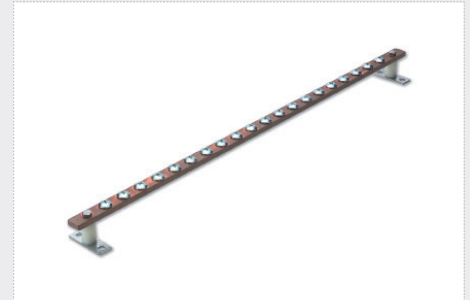

Accessoires pour armoires « Pratik »

Matériel de mise à la terre

Rail de mis à terre en cuivre p. montage isolé, 20 x M6, longueur 500mm

Référence BKS: 312-4378

Set de câbles de mise à la terre pour relier les points neutres dans l'armoire

Référence BKS: 312-4379

Borne de terre

Référence BKS: 311-2044

Barre de terre

Référence BKS: 311-4227