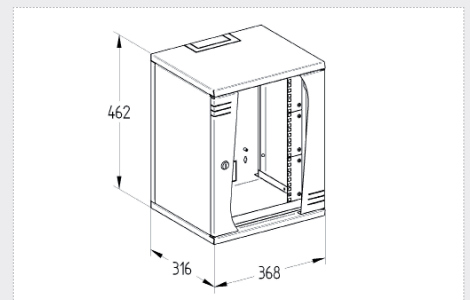

Version HomeNet 9.5"

Produit

Coffret HomeNet 9.5" LC 9UH, gris

Référence BKS: 311-4316

Propriétés

Armoire LC RAL 7035, entrée des câbles en haut ou en bas montage mural

Informations

Dimensions: HLP 462x368x316mm