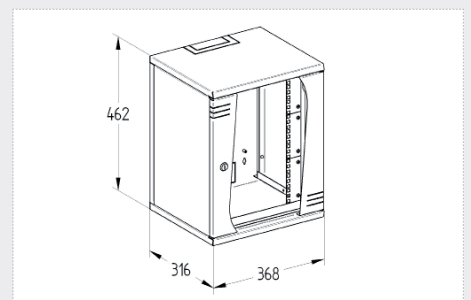

### Produit

Coffret HomeNet 10" LC 9UH, gris

Référence BKS: 311-4208

### Informations

Dimensions: HLP 462x368x316mm