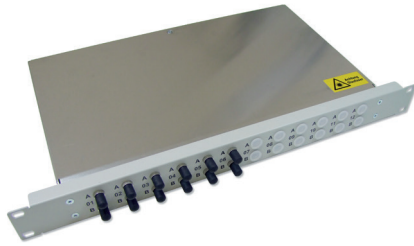

## Boxes de soudures 19", 1UH « smart » prémonté prêt à l'épissage, pour raccordements multimode et singlemode

### Informations produit

- Caractéristiques:** Boxes de soudures 1UH légère et facile à manipuler. Adaptateur prémonté, les pigtaills sont déjà engagés dans la cassette d'épissure. Toutes les fibres sont déjà préparées, déposées et prêtes à l'épissage. Pigtaills colorés (couche primaire et secondaire) selon DIB IEC 60304.
- Applications:** Boîtiers répartiteurs sur toutes les sections de câblage de données des bâtiments (armoires de distribution primaires, secondaires et tertiaires).
- Construction:** Boîtier : corps de boîtier plus léger en aluminium avec plaques frontales en tôle, 1UH ou 2UH. Les boîtiers sont adaptés au logement de tous les adaptateurs F.O. courants.  
Marquage : 1-24 (A/B 1-12 pour ST)  
SC/DX 1x-12 1UH, A/B 1-12 2HE  
Plaque frontale : couleur grise, RAL 7035
- Dimensions:** HxLxP : 1UH, 19", 240 mm (sans raccords et sans adaptateur).

## Boxes de soudures 19" 1UH « smart » prémonté prêt à l'épissage, pour raccordements multimode et singlemode