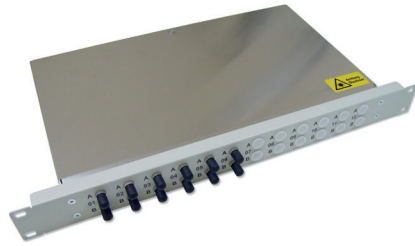

## Boxes de soudures 19", 1UH « smart » prémonté prêt à l'épissage, pour raccordements multimode et singlemode

### Informations produit

- Caractéristiques:** Boxes de soudures 1UH légère et facile à manipuler. Adaptateur prémonté, les pigtaills sont déjà engagés dans la cassette d'épissure. Toutes les fibres sont déjà préparées, déposées et prêtes à l'épissage. Pigtaills colorés (couche primaire et secondaire) selon DIB IEC 60304.
- Applications:** Boîtiers répartiteurs sur toutes les sections de câblage de données des bâtiments (armoires de distribution primaires, secondaires et tertiaires).
- Construction:** Boîtier : corps de boîtier plus léger en aluminium avec plaques frontales en tôle, 1UH ou 2UH. Les boîtiers sont adaptés au logement de tous les adaptateurs F.O. courants.  
Marquage : 1-24 (A/B 1-12 pour ST)  
SC/DX 1x-12 1UH, A/B 1-12 2HE  
Plaque frontale : couleur grise, RAL 7035
- Dimensions:** HxLxP : 1UH, 19", 240 mm (sans raccords et sans adaptateur).

#### Type de fibre: Multimode 62.5/125µm, OM1

Nombre adaptateurs	Référence BKS					
	ST	SC SX Simplex	S C - DX Duplex	E2000	LC Duplex	MT - RJ Duplex
Remarques			2 raccordements par adaptateur			2 raccordements par adaptateur
2	-	-	813-8188.02	-	813-8215.02	813-8136.02
4	813-8103.04	813-8109.04	813-8188.02	813-8190.04	813-8215.02	813-8136.02
6	813-8103.06	813-8109.06	813-8188.06	813-8190.06	813-8215.06	813-8136.06
8	813-8103.08	813-8109.08	813-8188.08	813-8190.08	813-8215.08	813-8136.08
10	813-8103.10	813-8109.10	813-8188.10	813-8190.10	813-8215.10	813-8136.10
12	813-8103.12	813-8109.12	813-8188.12	813-8190.12	813-8215.12	813-8136.12
16	813-8103.16	813-8109.16	813-8188.16	813-8190.16	813-8215.16	813-8136.16
20	813-8103.20	813-8109.20	813-8188.20	813-8190.20	813-8215.20	813-8136.20
24	813-8103.24	813-8109.24	813-8188.24	813-8190.24	813-8215.24	813-8136.24

## Boxes de soudures 19" 1UH « smart » prémonté prêt à l'épissage, pour raccordements multimode et singlemode