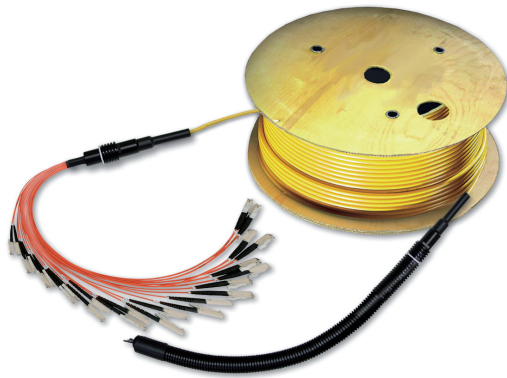

## NewLine « Fibre » câbles pieuvres (VKT)

Multimode et singlemode

### Informations produit

- Caractéristiques:** Câble F.O. prêts au raccordement et préfabriqués. Qualité de traitement et donc des propriétés de performance constante et garantie grâce à l'usinage.
- Applications:** Connexions F.O. en zone Inhouse pour câblages secondaires et backbone. Associé au câble F.O. universel avec ou sans protection anti-rongeurs.
- Construction:** Distributeur de câble plus compact et plus stable, utilisable pour tous types de connecteurs courants. Polissage optimal des surfaces de contact des connecteurs et donc excellentes jonctions de connecteurs. Protection du distributeur grâce au tube d'insertion. La construction garantit une insertion sans contrainte du câble.  
 Ø extérieur hors tube de protection : jusqu'à 12 fibres = 24 mm  
 Ø extérieur hors tube de protection : jusqu'à 48 fibres = 44.5 mm
- Essai:** Chaque fourniture est accompagnée d'un procès-verbal d'essai reprenant les valeurs d'atténuation de chaque fibre. Des mesures OTDR peuvent aussi être effectuées en option après l'installation. Imputation des coûts selon utilisation.

### Données techniques

Type de fibre: multimode 50/125 µm, OM2e, OM3, OM4 et 62.5/125 µm, OM1

Nombre de fil	ST	SC	Référence BKS		
			E2000	LC	MT - RJ
4	821-8110.04	821-8111.04	821-8112.04	821-8210.04	821-8118.04
6	821-8110.06	821-8111.06	821-8112.06	821-8210.06	821-8118.06
8	811-8110.08	821-8111.08	821-8112.08	821-8210.08	821-8118.08
10	821-8110.10	821-8111.10	821-8112.10	821-8210.10	821-8118.10
12	821-8110.12	821-8111.12	821-8112.12	821-8210.12	821-8118.12
16	821-8110.16	821-8111.16	821-8112.16	821-8210.16	821-8118.16
20	811-8110.20	821-8111.20	821-8112.20	821-8210.20	821-8118.20
24	811-8110.24	821-8111.24	821-8112.24	821-8210.24	821-8118.24