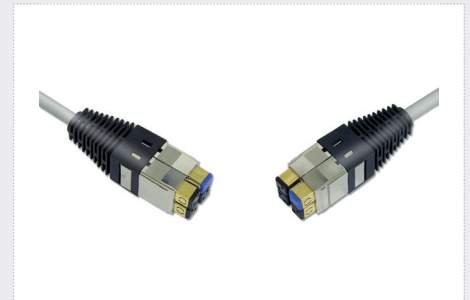

Câble B&O

Câble MasterLink, MMC 4P/droit
Embout noir

Référence BKS: 460-9093.020

Câble de raccordement MasterLink, MMC/MMC, 4p.
Embouts noir

Référence BKS: 460-9229.010

Câble PowerLink, haut-parleur, gauche, MMC 2p./DIN 7p.
Câble noir, embouts noir

Référence BKS: 460-9263.020

Câble PowerLink, côté appareil, droit, MMC 2p./DIN 7p.
Câble noir, embouts noir et rouge

Référence BKS: 460-9264.020

autres longueurs sur demande
xxx = longueur en dm (020 = 2.0m)

Câble B&O

Câble de raccordement PowerLink, MMC/MMC 2p.
Embouts noir

Référence BKS: 460-9228.010

autres longueurs sur demande
xxx = longueur en dm (010 = 1.0m)