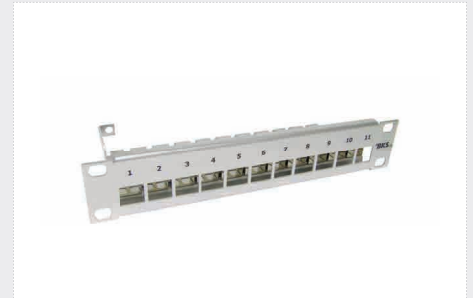

Panneau HomeNet 9½"

Produit

Panneau 9½", 11x NewLine 4P, 1UH, vide, alu
avec système mris à terre type LC

avec set de fixation

Référence BKS: 460-9340

Produit

Panneau 9½", 8x MMCpro 6P, 1UH, vide

avec set de fixation

Référence BKS: 460-9342

Informations

NewLine Cuivre