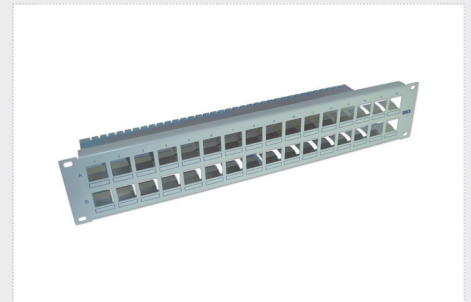

### Produit

Panneau 19", pour 32 prises NewLine, vide, 2UH, avec système de mise à terre type LC

Référence BKS: 433-7426LC

NewLine Cuivre

### Propriétés

montage de prise avec clip