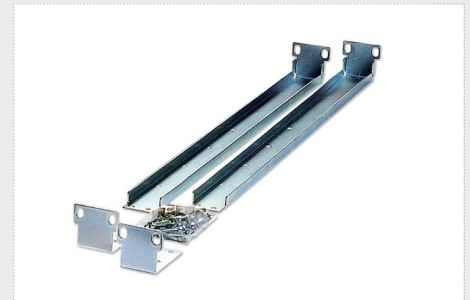

Schrankzubehör « Pratik »

19" Tablar fest, 2Punkt Befestigung

19" Tablar fest, 2HE, **Tiefe 25cm**, grau,
2Punkt Befestigung, Tragkraft 20kg

BKS Referenz: 311-2059
(exkl. Käfigmutter)

19" Tablar fest, 2HE, **Tiefe 38cm**, grau,
2Punkt Befestigung, Tragkraft 30kg

BKS Referenz: 311-4016
BKS Referenz: 311-4016sz (schwarz)
(exkl. Käfigmutter)

19" Tablar fest, 4Punkt Befestigung

19" Festtablar, 1HE, **Tiefe 50cm**, grau
4Punkt Befestigung, Tragkraft 100kg
für **Schrank 800 x 800**, mit 2. Montageebene

BKS Referenz: 312-4487
(exkl. Käfigmutter)

19" Festtablar, 1HE, **Tiefe 70cm**, grau
4- Punkt Befestigung,
für **Schrank 800 x 1000 (Server)** mit 2. Montageebene

BKS Referenz: 312-4488
(exkl. Käfigmutter)

Hinweis:
(4Punkt Befestigung / Schrank mit 2x 19" Montageeinheiten)