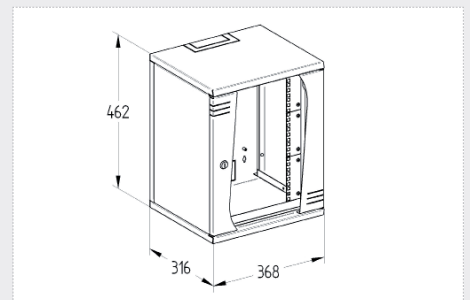

HomeNet 10" Version

Produktebeschrieb

10" HomeNet LC Schrank, 9HE, grau

BKS Referenz: 311-4208

Eigenschaften

Gehäuse und Türe RAL 7035, Kabeleinführung oben und unten, für Wandmontage

Weitere Informationen

Abmessung: HBT 462x368x316mm