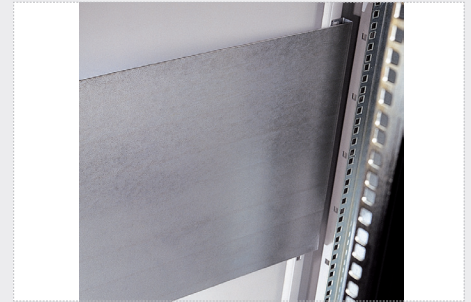

Kabelspresse seitlich 1000mm (DIN Schiene)
BKS Referenz: 312-4285

Hinweis:
exkl. Käfigmutter

Schrankzubehör « Pratik »

Montageplatten

Montageplatte seitlich für Komponenten, 8HE,
zu Schrank **Tiefe 640mm**
BKS Referenz: 312-4423

Montageplatte seitlich für Komponenten, 8HE,
zu Schrank **Tiefe 800mm**
BKS Referenz: 312-4424

Montageplatte seitlich für Komponenten, 8HE,
zu Schrank **Tiefe 1000mm**
BKS Referenz: 312-4425

Rangierringe