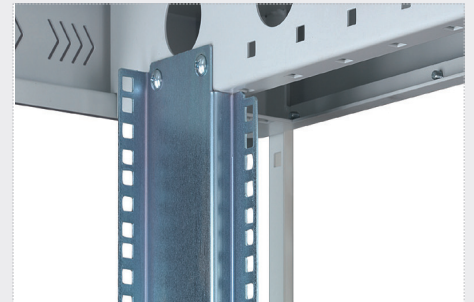

Schrankzubehör « Pratik »

19" Schienen

19" Schienen (ASA-Lochung) Länge 25HE, (Paar)
BKS Referenz: 312-4404

19" Schienen (ASA-Lochung) Länge 30HE, (Paar)
BKS Referenz: 312-4368

19" Schienen (ASA-Lochung) Länge 37HE, (Paar)
BKS Referenz: 312-4369

19" Schienen (ASA-Lochung) Länge 42HE, (Paar)
BKS Referenz: 312-4370

19" Schienen (ASA-Lochung) Länge 45HE, (Paar)
BKS Referenz: 312-4418

Kabelsprossen

Kabelspresse seitlich 600mm (Galip Schiene)
BKS Referenz: 312-4280

Kabelspresse seitlich 1000mm (DIN Schiene)
BKS Referenz: 312-4285

Hinweis:
exkl. Käfigmutter

Schrankzubehör « Pratik »

Montageplatten

Montageplatte seitlich für Komponenten, 8HE,
zu Schrank **Tiefe 640mm**
BKS Referenz: 312-4423

Montageplatte seitlich für Komponenten, 8HE,
zu Schrank **Tiefe 800mm**
BKS Referenz: 312-4424

Montageplatte seitlich für Komponenten, 8HE,
zu Schrank **Tiefe 1000mm**
BKS Referenz: 312-4425

Rangierringe