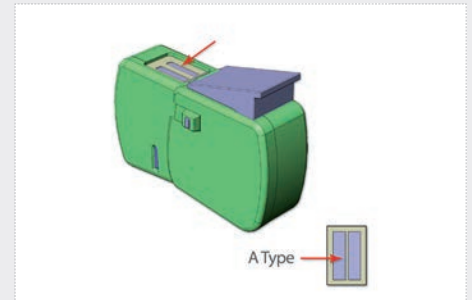

BKS Referenz: 811-8957

Trockenreinigungs-Kassette Cletop-S Typ B

Trockenreinigungs-Kassette Cletop-S Typ B.
 Bis 400 Reinigungen pro auswechselbarer Kassette.
 Kassette lässt sich in wenigen Handgriffen auswechseln.
 Für alle Steckertypen (Simplex und Duplex).