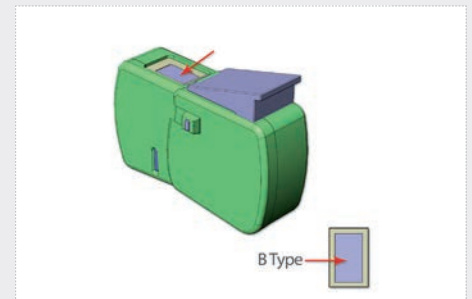

Trockenreinigungs-Kassette Cletop-S Typ B

Trockenreinigungs-Kassette Cletop-S Typ B.
Bis 400 Reinigungen pro auswechselbarer Kassette.
Kassette lässt sich in wenigen Handgriffen auswechseln.
Für alle Steckertypen (Simplex und Duplex).

BKS Referenz: 811-8958