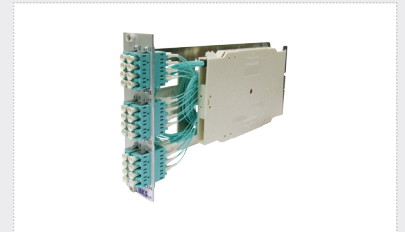

## Einschub-Kompaktmodule 3 HE/7 TE zu Baugruppenträger

Version für Spleisstechik, inkl. spleissfertig vorbereiteten Pigtails, Adaptern und Crimp-Spleisschutzhüllen.

### Spleissversion – Multimode

Fasertypen	50/125 µm, OM3, OM4		
Steckertypen / BKS Ref.	Fasertyp	OM3	OM4
	Farbe	aqua	erika-violett
	3 x E2000-DX	863-59031	863-59032
	6 x E2000-DX	863-58003	863-58004
	3 x LC-DX	863-54073	863-54164
	6 x LC-DX	863-58013	863-58014
	6 x LC Quad	863-5827	863-5831
	6 x SC-DX	863-59033	863-59034

### Spleissversion – Singlemode

Fasertypen	09/125 µm, OS2		
Steckertypen / BKS Ref.	Schliff	«0°» PC	«8°» APC
	Farbe	blau	grün
	3 x E2000-DX	—	863-5482
	6 x E2000-DX	—	863-5818
	3 x LC-DX	863-59040	863-5485
	6 x LC-DX	863-59041	863-5822
	6 x LC Quad	863-59042	863-5840
	6 x SC-DX	863-59036	863-59035

Version für vorkonfektionierte Spinnenkabel (VKT), montagebereit, inkl. Adapter