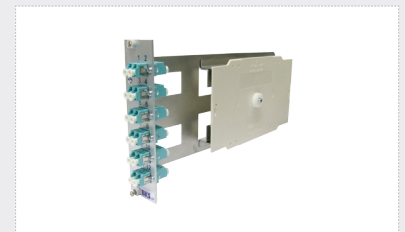

Spinnen (VKT) Varianten – Multimode

Fasertypen	50/125 µm, OM3, OM4		
Steckertypen / BKS Ref.	Fasertyp	OM3	OM4
	Farbe	aqua	erika-violett
	3 x E2000-DX	863-5440	863-5440
	6 x E2000-DX	863-5205	863-5805
	3 x LC-DX	863-54149	863-58184
	6 x LC-DX	863-54123	863-54124
	6 x LC Quad	863-5830	863-5834
	6 x SC-DX	863-59033	863-59034