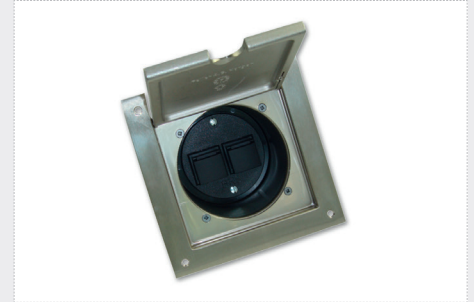

### Bodendose

Bodendose PMKV für 2x NewLine 4P, leer,  
(Rahmen Gr. III, PMKV, Bohrung 58mm)

(Modulmontage mit Clip)

leer

413-7721

### Hutschienen-Anschlussdose

Hutschienen-Anschlussdose, weiss  
für 2 Einsätze NewLine 4P

leer

413-7568

### Hutschienen Adapter für 1xNewLine 4P,

Hutschienen Adapter für 1xNewLine 4P, 1.5TE (26mm)  
für «Hager und universal Einsatz»

leer

Höhe: 52mm  
Breite: 1.5TE (26mm)

413-7573

### Hutschienengehäuse

Hutschienengehäuse für 1xMMC 4P oder NL RJ45 Buchse  
inkl. Adaptionseinsatz

leer

grau, 1.5TE (26mm)

413-7536