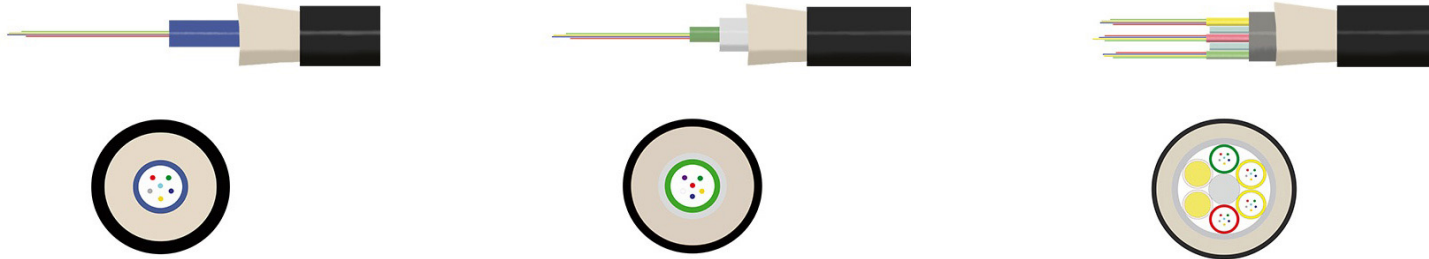

FUNDGRUBE

LWL Kabel

Artikelnummer	Bezeichnung	Menge in Meter	Listenpreis*	Preis netto*
801-8014.09.4x12sz	Aussenkabel MF 48-F 09/125µm,schwarz	8'555	283.00	141.50
801-8301.50.2x12Esz6.0	Universalkabel (2x12)x50/125,OM3 schwarz	1'970	594.00	297.00
801-8001.09.2x12Esz6.0	Universalkabel MF 2x12-F 9/125µm schwarz	3'000	230.00	115.00
801-8301.50.4x12Esz	Universalkabel (4x12)x50/125,OM3 schwarz	2'050	928.00	464.00
801-8014.50.24sz	Aussenkabel MF 24-F 50/125µm,schwarz	1'800	218.00	109.00
801-8001.50.2x12Esz6.0	Universalkabel MF 2x12-F 50/125, schwarz	2'000	283.00	141.50
801-8310.50.2x12aq	24xOM3,MPO-Kabel, Trunk,OM3, aqua (2x12)	2'000	707.00	353.50
801-7994.09.2x12ge	24x, MPO-Kabel, Trunk, OS2, gelb (2x12)	2'000	409.00	204.50
801-8014.09.12sz	Aussenkabel MF 12-F 09/125µm,schwarz	1'300	193.00	96.50
801-8481.50.8x12sz	Universalkabel MF 8x12-F 50/125, OM4, sz	1'000	3'159.00	1'579.50
801-8481.50.6x12sz	Universalkabel MF 6x12-F 50/125, OM4, sz	2'000	2'254.00	1'127.00
801-8001.09.12x12sz	Universalkabel MF 12x12-F 9/125µm sz	1'800	659.00	329.50
801-8483.50.2x12ev	24x50/125µm, MPO-Trunk, OM4, (2x12)	2'000	1'147.00	573.50
801-8001.09.4x12Esz	Universalkabel MF 4x12-F 9/125µm schwarz	19'739	306.00	153.00