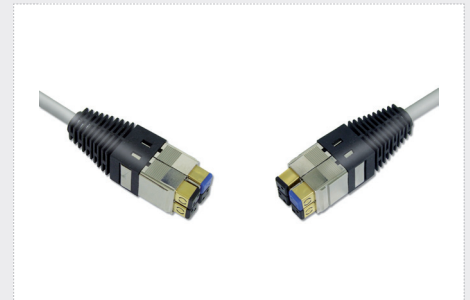

B&O Anschluss und Patchkabel

MasterLink Kabel, MMC 4p./glatt

Tülle schwarz

BKS Referenz: 460-9093.020

MasterLink Patchkabel, MMC/MMC, 4p.

Tüllen schwarz

BKS Referenz: 460-9229.010

PowerLink Kabel, links, MMC 2p./DIN 7p.

linker Lautsprecher, Tüllen schwarz

BKS Referenz: 460-9263.020

PowerLink Kabel, rechts, MMC 2p./DIN 7p.

rechter Lautsprecher, Tüllen schwarz und rot

BKS Referenz: 460-9264.020

weitere Längen auf Anfrage
Länge in dm (020 = 2.0m)

B&O Anschluss und Patchkabel

PowerLink Patchkabel, MMC/MMC, 2p.

Tüllen schwarz

BKS Referenz: 460-9228.010

weitere Längen auf Anfrage
Länge in dm (010 = 1.0m)