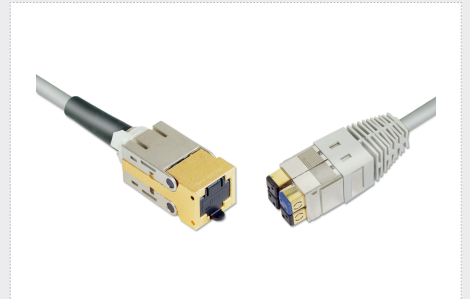

ConsolidationPoint-Kabel

Produktebeschreibung

CP-Kabel, RJpro-Buchse / MMC-Stecker 4P, Klasse Ea

BKS Ref. 522-2381.0726.xxx

BKS Ref. 522-2381.0726.xxx

NewLine Kupfer

Eigenschaften

1. Seite:

NewLine MMCpro 4P-Stecker, Kat. 8.2

2. Seite:

NewLine RJpro-Buchse, Kat. 6A

ISO / IEC 60603-7-51

Belegung 1:1 EIA / TIA 568A

Weitere Informationen

MegaLine 726 S/FTP flexibel, 1200 MHz

Aufbau:

Leiter: blanker Cu-Draht AWG 26/7

Aussenmantel: halogenfrei, FRNC/ISOH

Farben 4x2: grau

xxx = Kabellänge in dm (010 = 1.0m)