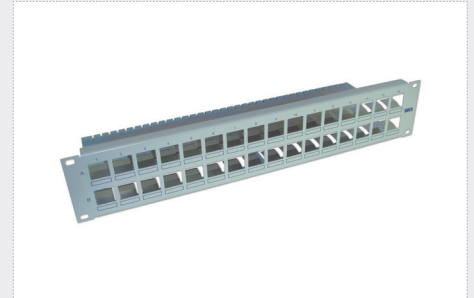

## NewLine 32-Port 19" Verteilerrahmen, 2HE für Festeinbau, Beschriftung A/B 1-16

### Beschreibung

Verteilerrahmen zur Aufnahme von bis zu 32 Stk. NewLine Buchsen Elementen.

MMC 4P und RJpro Buchsen: Montage mittels Montage Clip (403-7540).  
MMC 6P Buchsen: Montage der Buchsen durch einfaches  
Einklicken in die Aufnahmeelemente.

### Technische Eigenschaften

Beste EMV-Eigenschaften über integrierte Zwangserdung der einzelnen Buchsen. Masseanbindung über Erdklemme an der Rückseite des Panels.

### Konstruktion

Aufbau: Vollmetall (Stahl) verzinkt mit teilweise  
Farbauftrag.

Einbaumasse: NewLine

Abmessung: 2HE, 19"

Farbe: Grau RAL7035  
Beschriftung A/B 1-16, mit Beschriftungsfeld

BKS Referenz: 433-7426LC